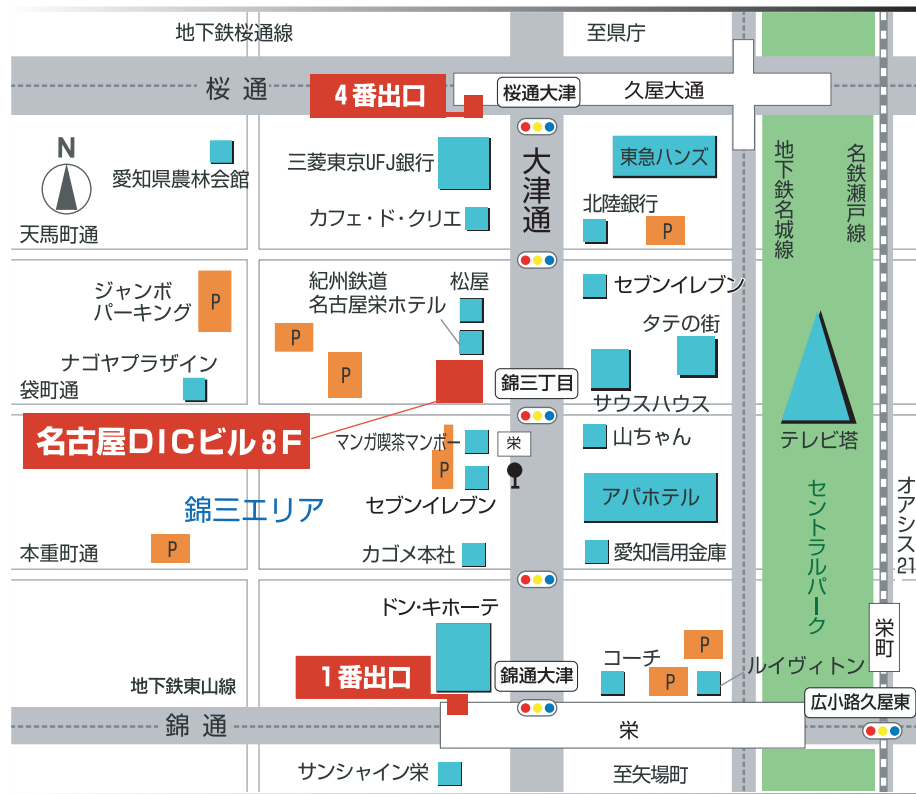

広域地図

詳細地図

地下鉄東山線・名城線「栄駅」1番出口より徒歩3分
地下鉄名城線・桜通線「久屋大通駅」4番出口より徒歩3分