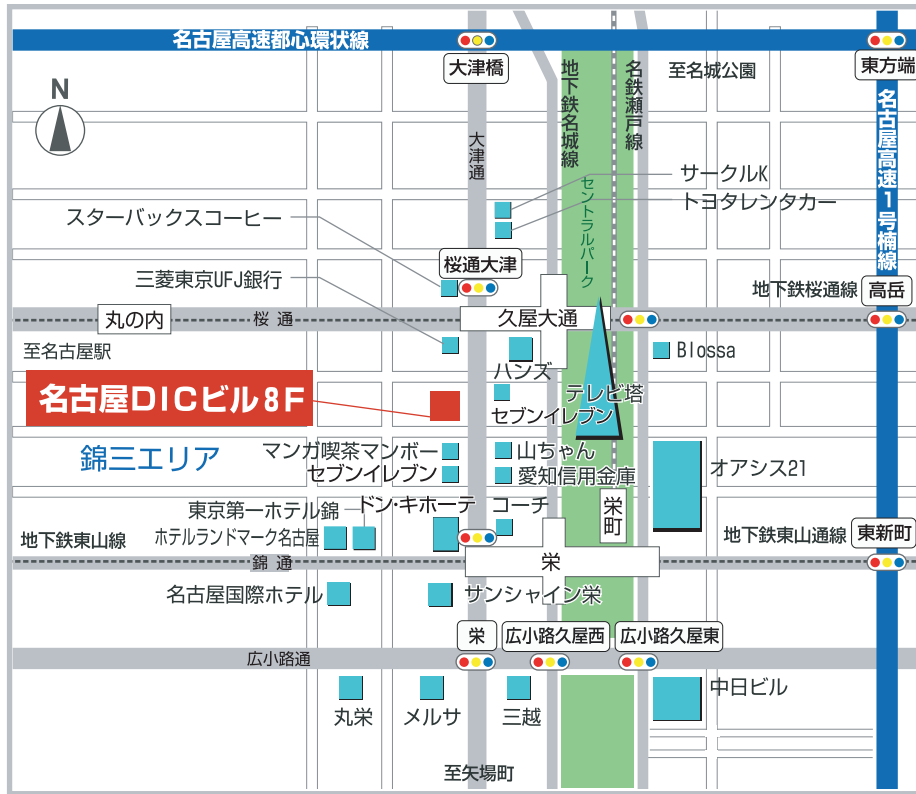

広域地図

詳細地図

地下鉄東山線・名城線「栄駅」1番出口より徒歩3分
地下鉄名城線・桜通線「久屋大通駅」4番出口より徒歩3分